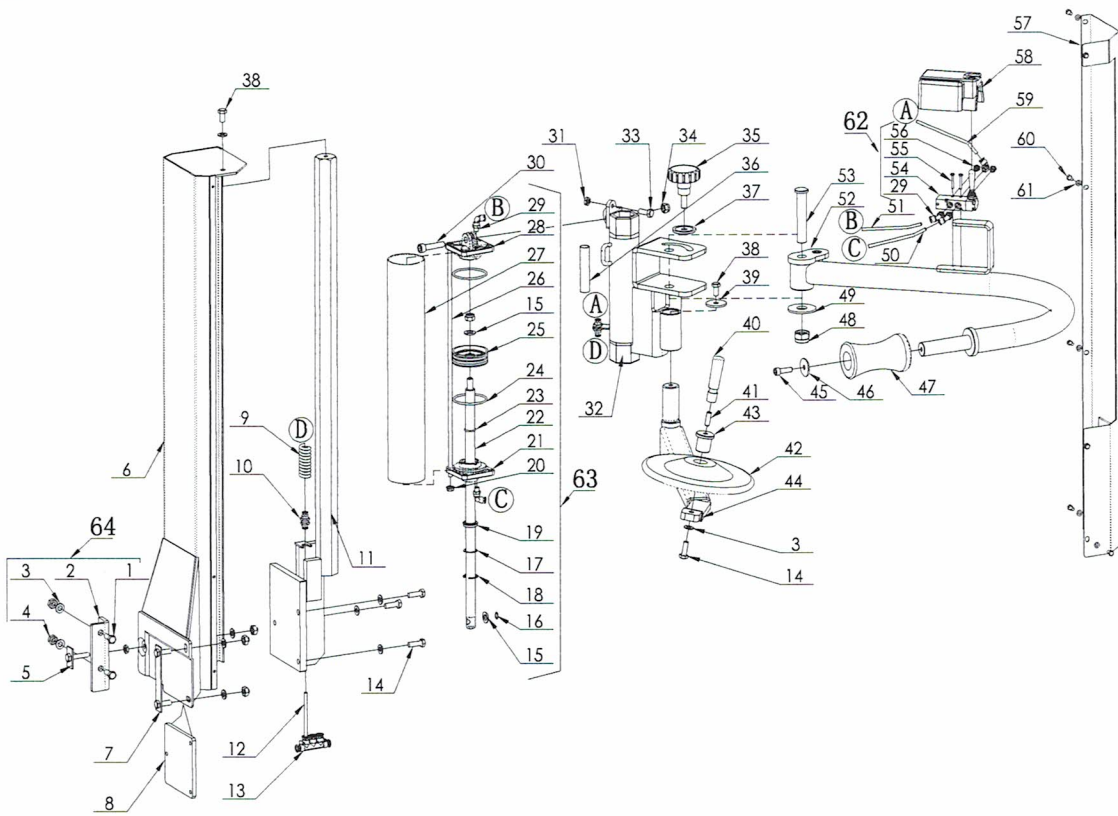

ED. 06/2011

ATTC-RHA-SA

TAV.0.0	RIGHT HELPER-2	ED. 06/11
---------	----------------	-----------

ITEM	PART NUMBER	DESCRIPTION	QTY	REMARK
1	0201064	Screw M10X25 - GB/T5783	2	
2	YCH-3010304	Support	1	
3	0205011	Washer D.10 - GB/T97.1	10	
4	0204005	Nut M10 - GB/T889.1	5	
5	YCH-3008784	Anti-rotation screw	1	
6	YCH-2408816	Help base	1	
7	YCH-6608782	U bolt	1	
8	YCH-6609675	Fixing plate	1	
9	0306101	Rilsan spiral hose 6X4	1	
10	0306012	Quick union 6-14X1	2	
11	YCH-2408815	Vertical arm	1	
12	0306095	Rilsan hose 6X4 L=1450	1	
13	0306028	5-way quick union 8-6	1	
14	0201049	Screw M10X30 - GB/T5783	4	
15	0205013	Washer D.12 - GB/T97.1	2	
16	0212001	Seeger D.12 - GB/T894.1	1	
17	YC1-4398146	Washer	1	
18	0211004	Seeger D.30 - GB/T893.1	1	
19	0606016	Scraper 20X30X7	1	
20	0204025	Nut M8 - GB/T6177.1	4	
21	YC1-3015024	Front flange	1	
22	YCH-3006649	Cylinder shaft	1	
23	0606004	O-ring 20X2.75 - GB/T3452.1	1	
24	0606007	O-ring 75X3.55 - GB/T1235	2	
25	YC1-4198856	Piston	1	
26	YCH-3008334	Special screw	4	
27	YCH-3008833	Cylinder liner	1	

TAV.0.0	RIGHT HELPER-2	ED. 06/11
---------	----------------	-----------

28	YC1-3015023	Back flange	1
29	0306036	90° quick union 6-1/8	5
30	0202072	Screw M12X50 - GB/T70.1	1
31	0204012	Nut M10 - GB/T6172.1	2
32	C07B000100	Help slide	1
33	0201048	Copper screw M10X25 - GB/T5781	1
34	0204007	Nut M12 - GB/T889.1	2
35	C104110000	Hand wheel	1
36	0511043	PVC hose D.20 L=860	1
37	C104000014	Washer	1
38	0201062	Screw M10X20 - GB/T5783	2
39	YCH-3002311	Washer	1
40	YCH-2012683	Handle	1
41	0209022	Screw M10X30 - GB/T77	1
42	YCP-3006886	Bead breaking disk	1
43	YCH-3006862	Disk pin	1
44	YCH-2407546	Bead breaking disk arm	1
45	0202062	Screw M10X30 - GB/T70.1	1
46	C104000010	Washer	1
47	C104000009	Bead breaking roller	1
48	0204027	Nut M20 - GB/T889.1	1
49	0205024	Washer D.20 - GB/T96	1
50	0306122	Rilsan hose 6X4 L=1450	1
51	0306123	Rilsan hose 6X4 L=950	1
52	C07B000200	Bead breaking roller arm	1
53	C104000008	Arm pin	1
54	0307030	Control valve	1