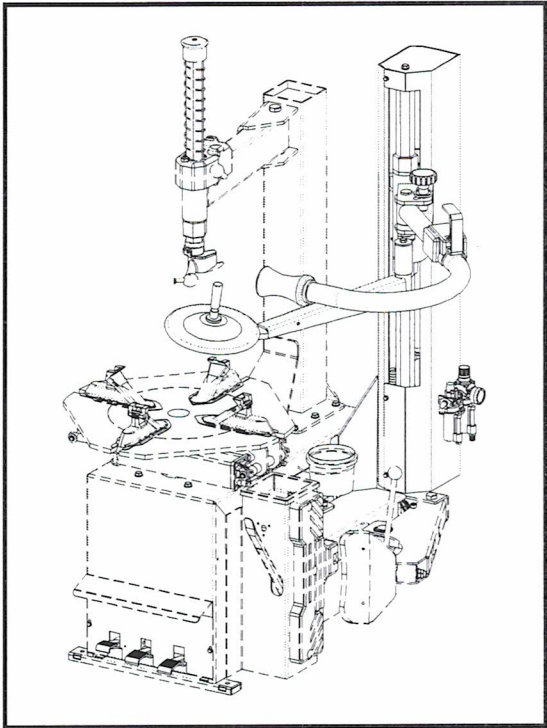

ED. 06/2011

ATTC-RHA-SA

TAV.0.0	RIGHT HELPER-2	ED. 06/11
---------	----------------	-----------

ITEM	PART NUMBER	DESCRIPTION	QTY	REMARK
1	0201064	Screw M10X25 - GB/T5783	2	
2	YCH-3010304	Support	1	
3	0205011	Washer D.10 - GB/T97.1	10	
4	0204005	Nut M10 - GB/T889.1	5	
5	YCH-3008784	Anti-rotation screw	1	
6	YCH-2408816	Help base	1	
7	YCH-6608782	U bolt	1	
8	YCH-6609675	Fixing plate	1	
9	0306101	Rilsan spiral hose 6X4	1	
10	0306012	Quick union 6-14X1	2	
11	YCH-2408815	Vertical arm	1	
12	0306095	Rilsan hose 6X4 L=1450	1	
13	0306028	5-way quick union 8-6	1	
14	0201049	Screw M10X30 - GB/T5783	4	
15	0205013	Washer D.12 - GB/T97.1	2	
16	0212001	Seeger D.12 - GB/T894.1	1	
17	YC1-4398146	Washer	1	
18	0211004	Seeger D.30 - GB/T893.1	1	
19	0606016	Scraper 20X30X7	1	
20	0204025	Nut M8 - GB/T6177.1	4	
21	YC1-3015024	Front flange	1	
22	YCH-3006649	Cylinder shaft	1	
23	0606004	O-ring 20X2.75 - GB/T3452.1	1	
24	0606007	O-ring 75X3.55 - GB/T1235	2	
25	YC1-4198856	Piston	1	
26	YCH-3008334	Special screw	4	
27	YCH-3008833	Cylinder liner	1	

TAV.0.0	RIGHT HELPER-2	ED. 06/11
---------	----------------	-----------

28	YC1-3015023	Back flange	1
29	0306036	90° quick union 6-1/8	5
30	0202072	Screw M12X50 - GB/T70.1	1
31	0204012	Nut M10 - GB/T6172.1	2
32	C07B000100	Help slide	1
33	0201048	Copper screw M10X25 - GB/T5781	1
34	0204007	Nut M12 - GB/T889.1	2
35	C104110000	Hand wheel	1
36	0511043	PVC hose D.20 L=860	1
37	C104000014	Washer	1
38	0201062	Screw M10X20 - GB/T5783	2
39	YCH-3002311	Washer	1
40	YCH-2012683	Handle	1
41	0209022	Screw M10X30 - GB/T77	1
42	YCP-3006886	Bead breaking disk	1
43	YCH-3006862	Disk pin	1
44	YCH-2407546	Bead breaking disk arm	1
45	0202062	Screw M10X30 - GB/T70.1	1
46	C104000010	Washer	1
47	C104000009	Bead breaking roller	1
48	0204027	Nut M20 - GB/T889.1	1
49	0205024	Washer D.20 - GB/T96	1
50	0306122	Rilsan hose 6X4 L=1450	1
51	0306123	Rilsan hose 6X4 L=950	1
52	C07B000200	Bead breaking roller arm	1
53	C104000008	Arm pin	1
54	0307030	Control valve	1