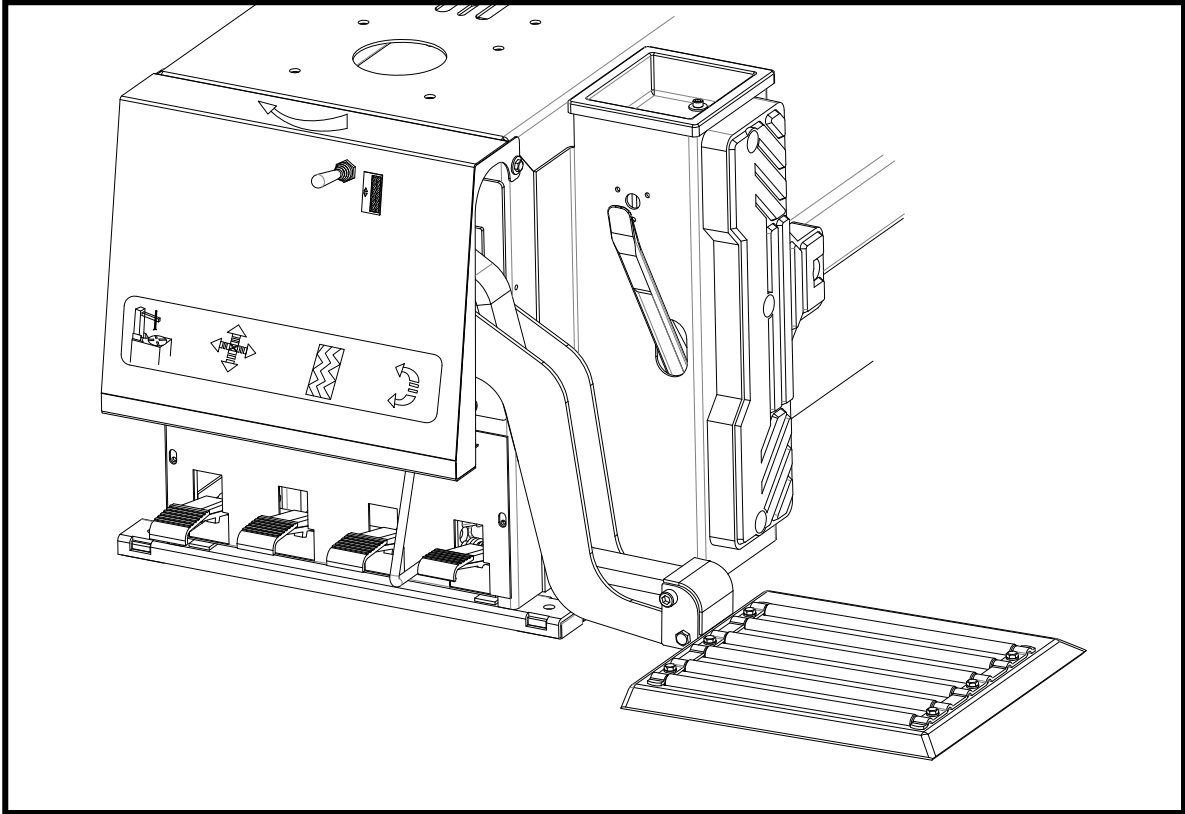

ED. 06/2011

PART CATALOGUE
WHEEL LIFT

TAV.0.0	WHEEL LIFT	ED. 06/11
---------	------------	-----------

ITEM	PART NUMBER	DESCRIPTION	QTY	REMARK
1	YCW-2412869	Front panel	1	
2	0510420	Decal	1	
3	0205007	Washer D.6 - GB/T96	7	
4	0306095	Rilsan hose 6X4 L=1000	1	
5	0306095	Rilsan hose 6X4 L=150	2	
6	0306036	90° quick union 6-1/8	5	
7	0306087	Silencer 1/8	2	
8	0307029	5-way valve	1	
9	0201026	Screw M8X16 - GB/T5783	2	
10	0205008	Washer D.8 - GB/T97.1	4	
11	YCW-2415185	Pin plate	1	
12	YCW-2415182	Support	1	
13	0202058	Screw M10X80 - GB/T70.1	1	
14	YCW-2413167	Connection rod	1	
15	0204005	Nut M10 - GB/T889.1	1	
16	YCW-3006284	Roller	6	
17	0201011	Screw M6X12 - GB/T5783	13	
18	0205006	Washer D.6 - GB/T97.1	6	
19	YCW-3006285	Locking plate	2	
20	YCW-2413166	Wheel lift platform	1	
21	0201038	Screw M8X25 - GB/T5783	2	
22	YCW-2413164	Lever	1	
23	YCW-3007214	Piston rod	1	
24	0211004	Seeger D.30 - GB/T893.1	1	
25	0606016	Scraper 20X30X7	1	
26	0204025	Nut M8 - GB/T6177.1	4	
27	YC1-3015024	Front flange	1	

28	YCW-3008331	Special screw	4
29	YCW-3008330	Cylinder liner	1
30	0204004	Nut M8 - GB/T889.1	6
31	0212001	Seeger D.12 - GB/T894.1	1
32	0205013	Washer D.12 - GB/T97.1	2
33	YC1-3015023	Back flange	1
34	0204007	Nut M12 - GB/T889.1	1
35	YC1-4198856	Piston	1
36	0606007	O-ring 75X3.55 - GB/T1235	2
37	0606004	O-ring 20X2.75 - GB/T3452.1	1
38	YC1-4398146	Washer	1
39	0306095	Rilsan hose 6X4 L=200	1
40	0213079	Elastic pin10X55 - GB/T119.1	1
41	0209010	Screw M6X10 - GB/T78	1
42	0306095	Rilsan hose 6X4 L=250	1
43	0306045	Quick union 8-1/8	4
44	0507023	Flow regulator	2
45	YCW-2008329	Cylinder	1