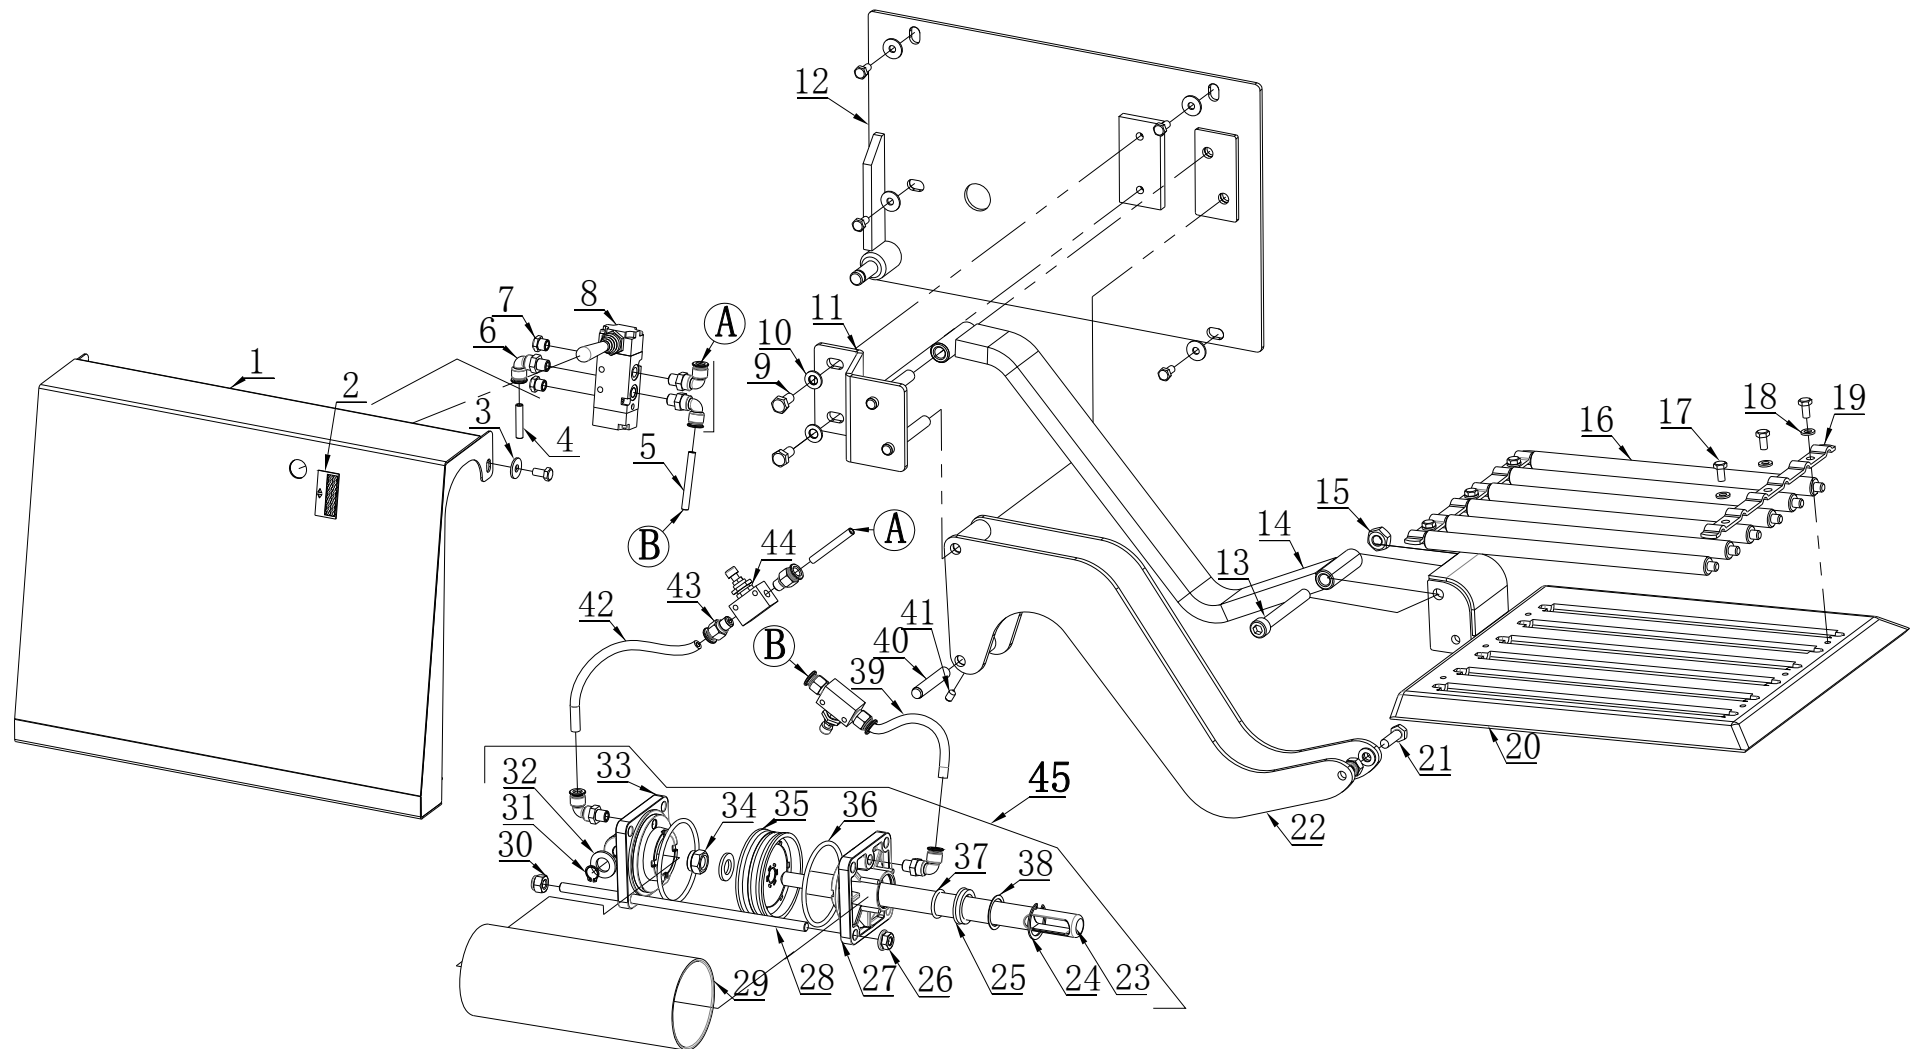

ED. 06/2011

PART CATALOGUE
WHEEL LIFT

TAV.0.0	WHEEL LIFT	ED. 06/11
---------	------------	-----------

ITEM	PART NUMBER	DESCRIPTION	QTY	REMARK
1	YCW-2412869	Front panel	1	
2	0510420	Decal	1	
3	0205007	Washer D.6 - GB/T96	7	
4	0306095	Rilsan hose 6X4 L=1000	1	
5	0306095	Rilsan hose 6X4 L=150	2	
6	0306036	90° quick union 6-1/8	5	
7	0306087	Silencer 1/8	2	
8	0307029	5-way valve	1	
9	0201026	Screw M8X16 - GB/T5783	2	
10	0205008	Washer D.8 - GB/T97.1	4	
11	YCW-2415185	Pin plate	1	
12	YCW-2415182	Support	1	
13	0202058	Screw M10X80 - GB/T70.1	1	
14	YCW-2413167	Connection rod	1	
15	0204005	Nut M10 - GB/T889.1	1	
16	YCW-3006284	Roller	6	
17	0201011	Screw M6X12 - GB/T5783	13	
18	0205006	Washer D.6 - GB/T97.1	6	
19	YCW-3006285	Locking plate	2	
20	YCW-2413166	Wheel lift platform	1	
21	0201038	Screw M8X25 - GB/T5783	2	
22	YCW-2413164	Lever	1	
23	YCW-3007214	Piston rod	1	
24	0211004	Seeger D.30 - GB/T893.1	1	
25	0606016	Scraper 20X30X7	1	
26	0204025	Nut M8 - GB/T6177.1	4	
27	YC1-3015024	Front flange	1	

28	YCW-3008331	Special screw	4
29	YCW-3008330	Cylinder liner	1
30	0204004	Nut M8 - GB/T889.1	6
31	0212001	Seeger D.12 - GB/T894.1	1
32	0205013	Washer D.12 - GB/T97.1	2
33	YC1-3015023	Back flange	1
34	0204007	Nut M12 - GB/T889.1	1
35	YC1-4198856	Piston	1
36	0606007	O-ring 75X3.55 - GB/T1235	2
37	0606004	O-ring 20X2.75 - GB/T3452.1	1
38	YC1-4398146	Washer	1
39	0306095	Rilsan hose 6X4 L=200	1
40	0213079	Elastic pin10X55 - GB/T119.1	1
41	0209010	Screw M6X10 - GB/T78	1
42	0306095	Rilsan hose 6X4 L=250	1
43	0306045	Quick union 8-1/8	4
44	0507023	Flow regulator	2
45	YCW-2008329	Cylinder	1